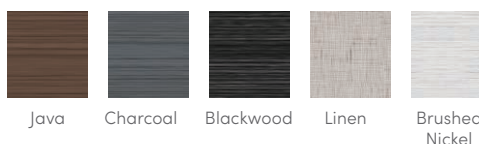

KOLORY OBUDOWY

KOLORY POKRYWY

POLYESTER