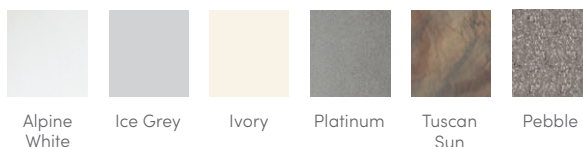

KOLORY NIECKI