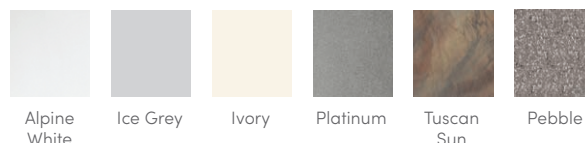

KOLORY NIECKI