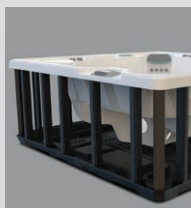

Polimerowa konstrukcja i podstawa