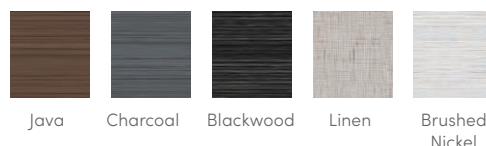

KOLORY OBUDOWY