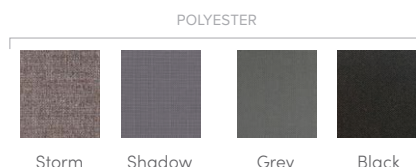

## KOLORY NIECKI

## KOLORY OBUDOWY

## OPCJE KOLORÓW OBUDOWY I NIECKI\*

Kolory obudowy	Java	Charcoal	Blackwood	Linen	Brushed Nickel
<b>Kolory niecki</b>	Alpine White Ice Grey Ivory Tuscan Sun Pebble	Alpine White Ice Grey Platinum Tuscan Sun Pebble	Alpine White Ice Grey Platinum	Alpine White Ivory Tuscan Sun Pebble	Alpine White Ice Grey Platinum