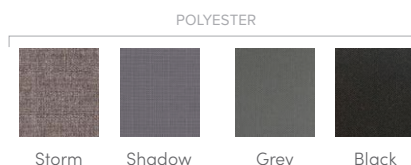

W zestawie solny system pielęgnacji wody FreshWater®

KOLEKCJA HIGHLIFE®

GRANDEE®

KOLORY NIECKI

KOLORY OBUDOWY

KOLORY POKRYWY

OPCJE KOLORÓW OBUDOWY I NIECKI*

Kolory obudowy	Java	Charcoal	Blackwood	Linen
Kolory niecki	Alpine White Ice Grey Ivory Tuscan Sun Pebble	Alpine White Ice Grey Platinum Tuscan Sun Pebble	Alpine White Ice Grey Platinum	Alpine White Ivory Tuscan Sun Pebble