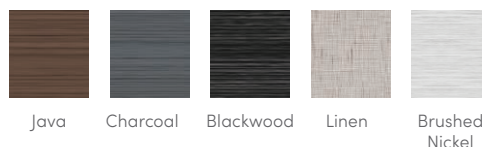

W zestawie solny system pielęgnacji wody FreshWater®

KOLEKCJA HIGHLIFE®

GRANDEE®

KOLORY NIECKI

KOLORY OBUDOWY

KOLORY POKRYWY

OPCJE KOLORÓW OBUDOWY I NIECKI*

Kolory obudowy	Java	Charcoal	Blackwood	Linen
Kolory niecki	Alpine White Ice Grey Ivory Tuscan Sun Pebble	Alpine White Ice Grey Platinum Tuscan Sun Pebble	Alpine White Ice Grey Platinum	Alpine White Ivory Tuscan Sun Pebble