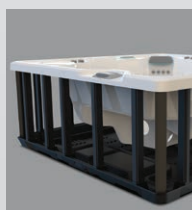

Polimerowa konstrukcja i podstawa