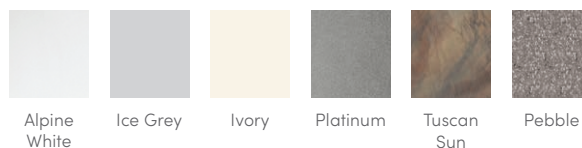

W zestawie solny system pielęgnacji wody FreshWater®

KOLEKCJA HIGHLIFE®

GRANDEE®

KOLORY NIECKI

KOLORY OBUDOWY

KOLORY POKRYWY

OPCJE KOLORÓW OBUDOWY I NIECKI*

Kolory obudowy	Java	Charcoal	Blackwood	Linen
Kolory niecki	Alpine White Ice Grey Ivory Tuscan Sun Pebble	Alpine White Ice Grey Platinum Tuscan Sun Pebble	Alpine White Ice Grey Platinum	Alpine White Ivory Tuscan Sun Pebble